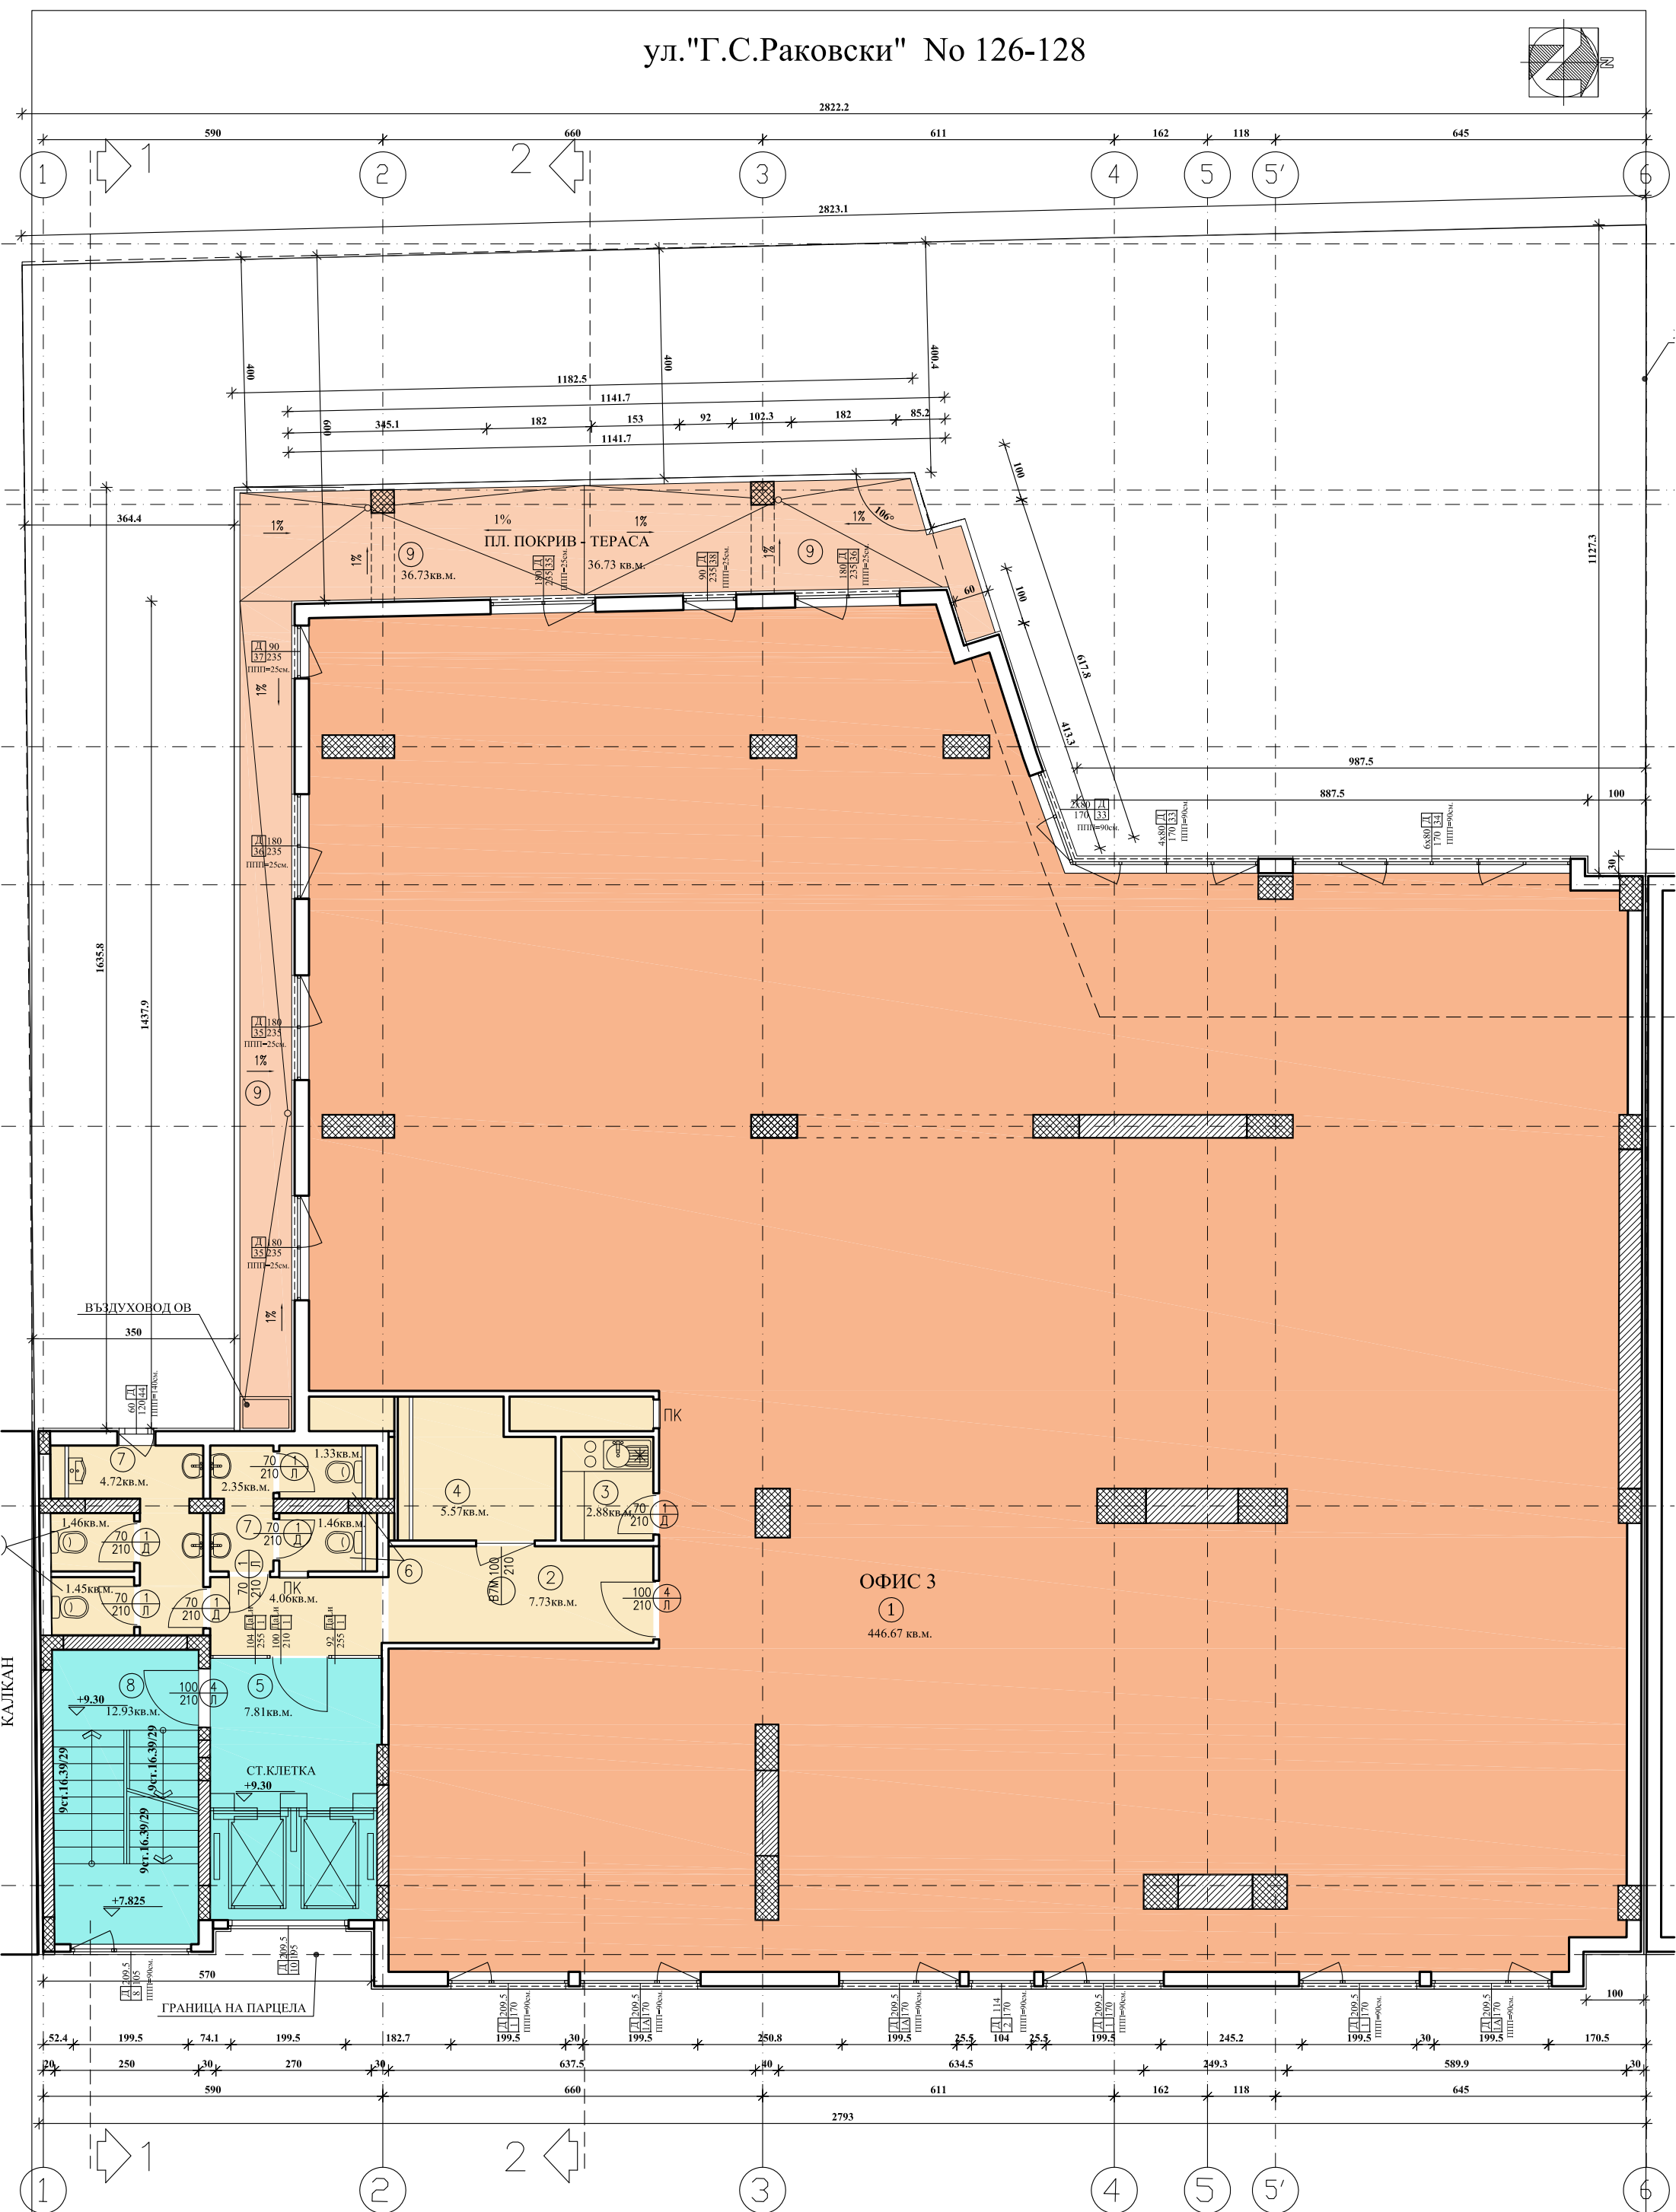

ул. "Г.С.Раковски" No 126-128

РАЗПРЕДЕЛЕНИЕ 3 ЕТАЖ М 1:100
Площ = 598.01 м²